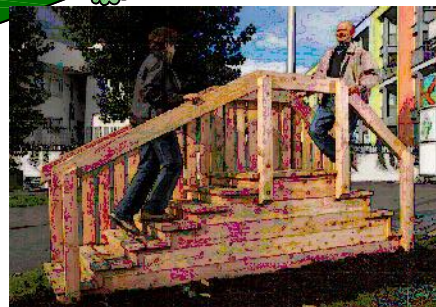

Altenwohnheim

Beinpresse

Balancierpfad

Tuchmacherweg

Blumwiese

Sommerblumen

Sommerblumen

Springbrunnen

Treppensteigen

Holzweg

Holzweg

Holzweg

Steinweg

Kopftraining

Generationenpark

Kinderspielgeräte

Flachwasserzone

Bauch-, Rückentrainer

Treppensteigen

Stadt Euskirchen

Ruhrpark Planung
Fachbereich 8,
Grünflächen und Forsten
gez.: Olaf Spekkers
Maßstab: 1:500
Stand: Februar 2010