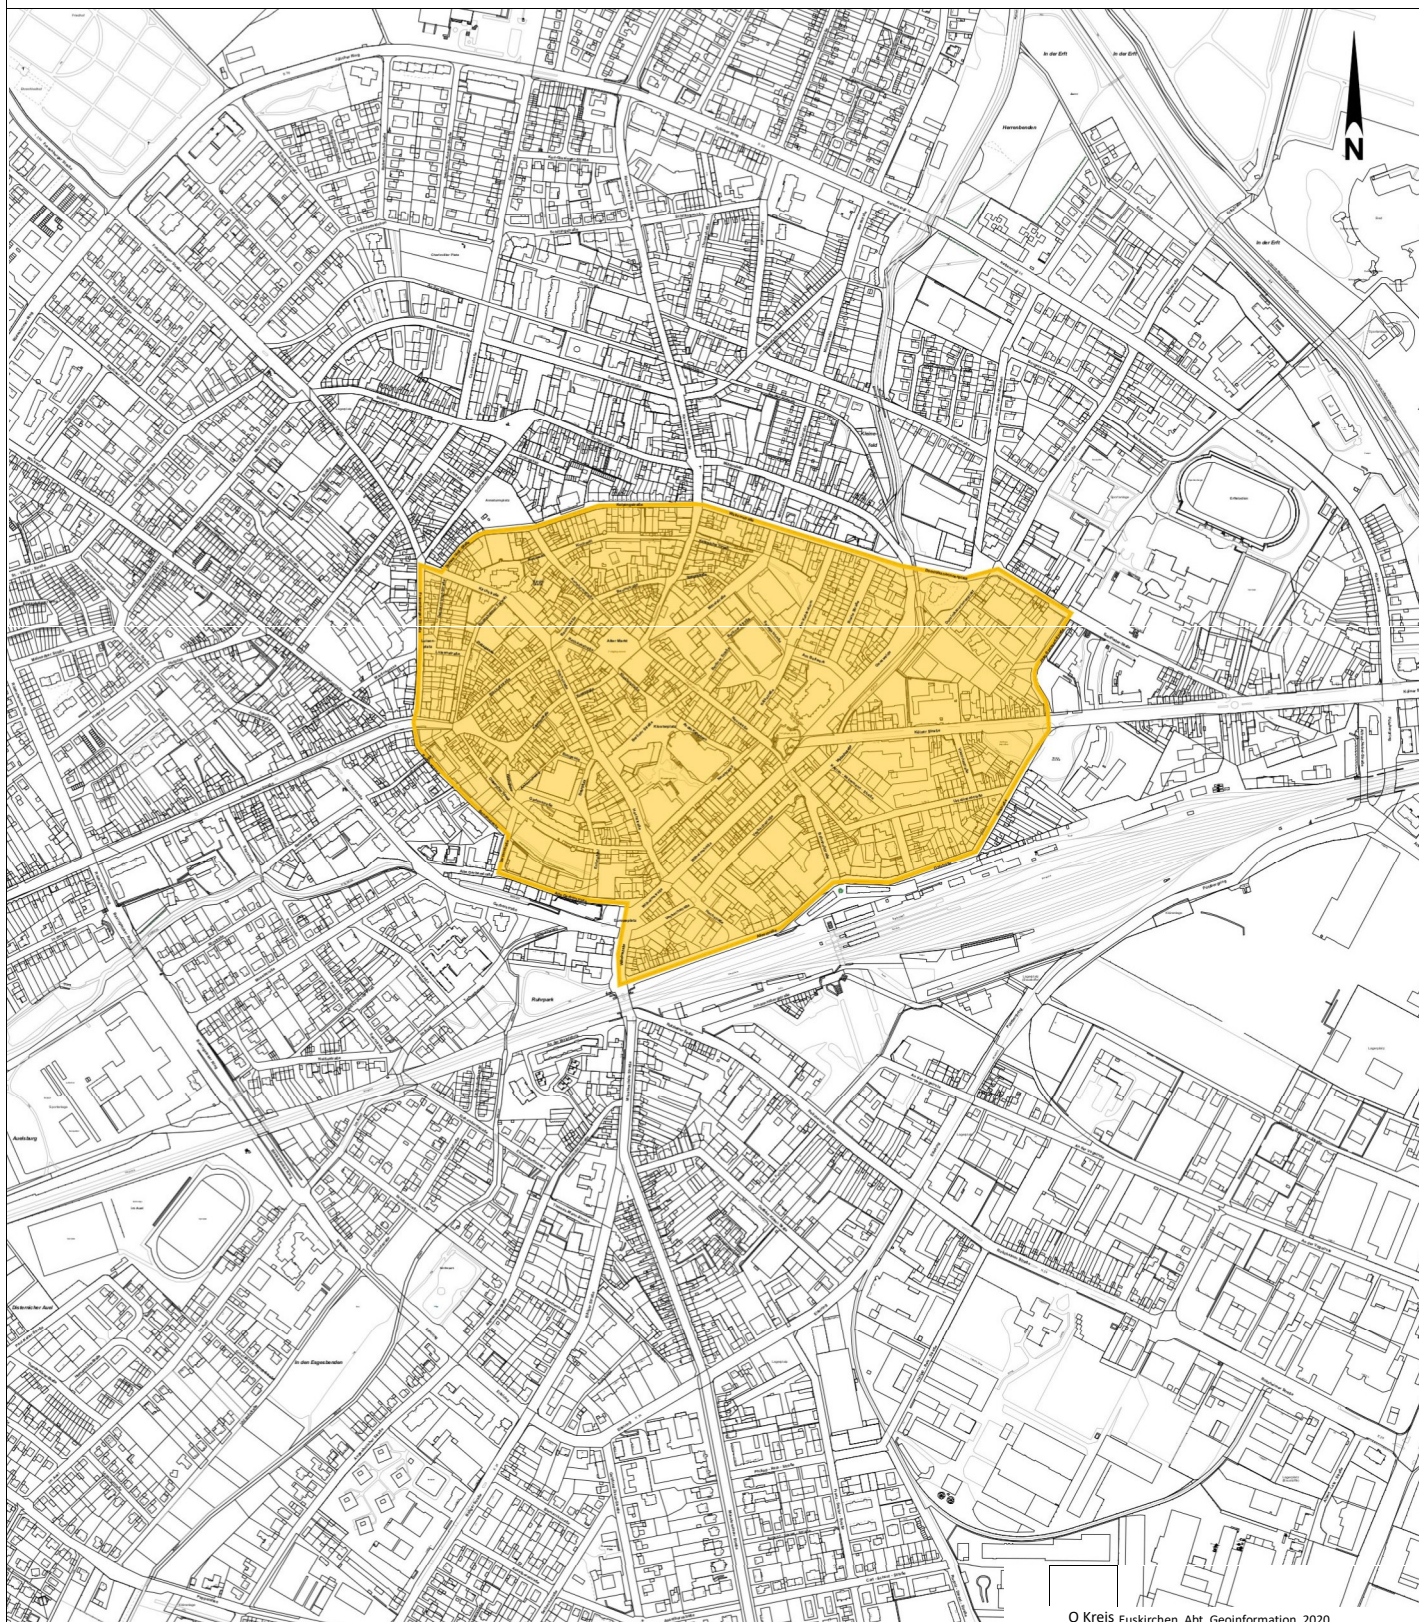

STADT EUSKIRCHEN ORTSTEIL EUSKIRCHEN PLAN ZUR STELLPLATZSATZUNG

ÜBERSICHT SATZUNG DER STADT EUSKIRCHEN ÜBER DIE ABLÖSUNG VON STELLPLÄTZEN

ZONE 1 - INNERE KERNSTADT

ZONE 2 - KERNSTADTRANDBEREICH UND ALLE ANDEREN ORTSTEILE