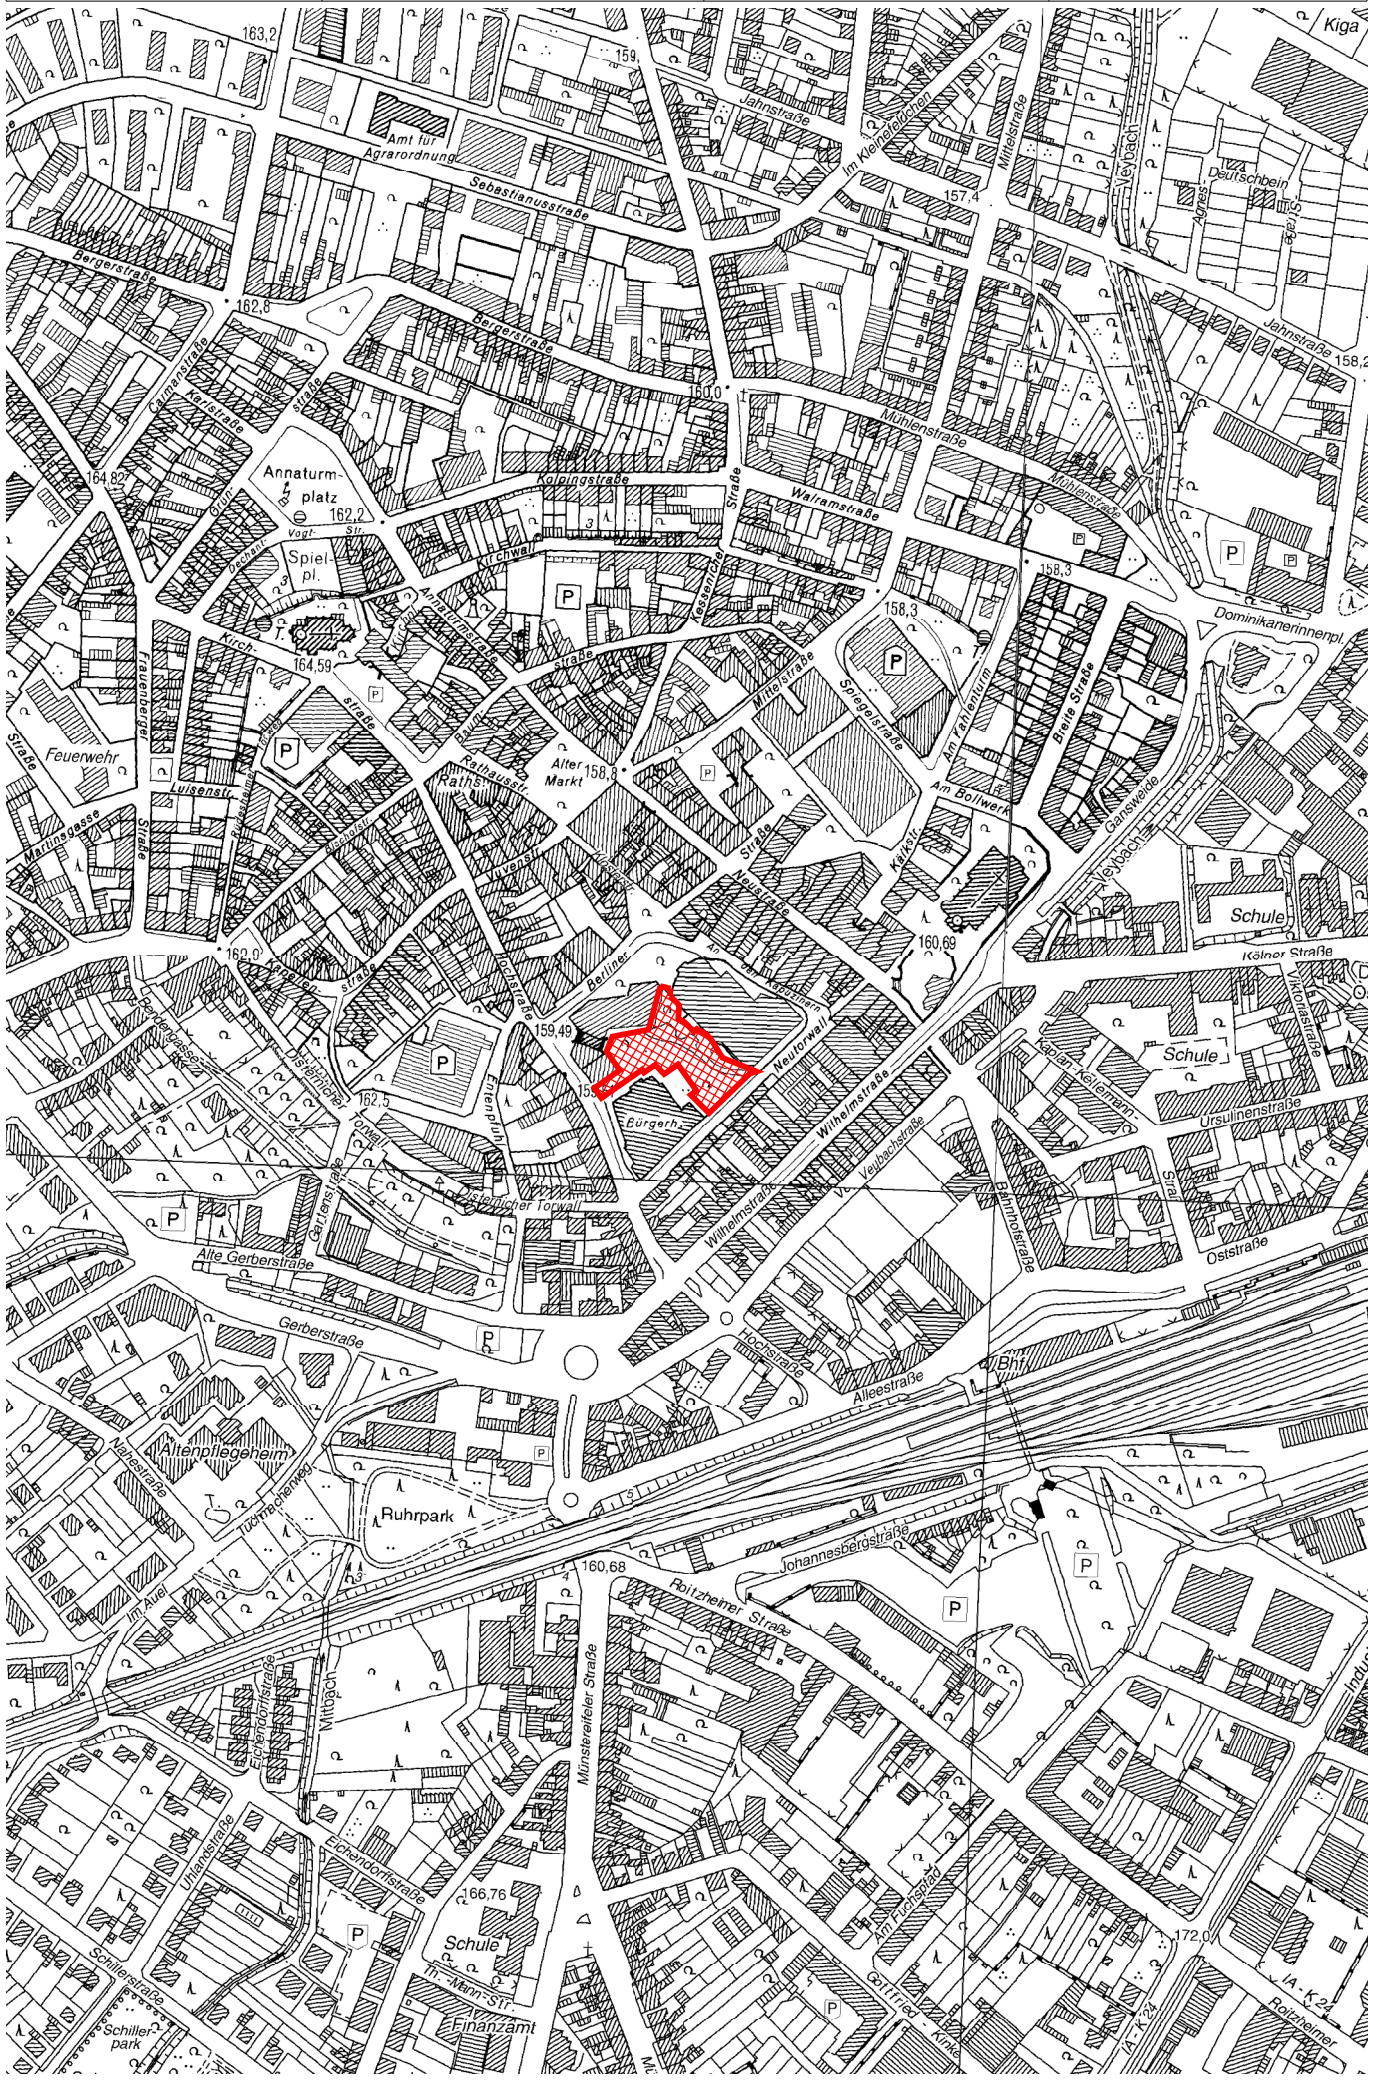

Stadt Euskirchen
Fachbereich 8
Tiefbau und Verkehr

Datum: 18.10.2019

Maßstab: 1:2500

Grünanlagen "Schillerpark" und "Mitbachau"

Grünanlage "Auelsburg"

Stadt Euskirchen
Fachbereich 8
Tiefbau und Verkehr

18.06.2019

Maßstab: 1:5000

Grünanlage "Klostergarten"

Grünfläche "Disternicher Torwall"

Grünfläche "Stadtwald"

Stadt Euskirchen
Fachbereich 8
Tiefbau und Verkehr

19.06.2019

Maßstab: 1:5000