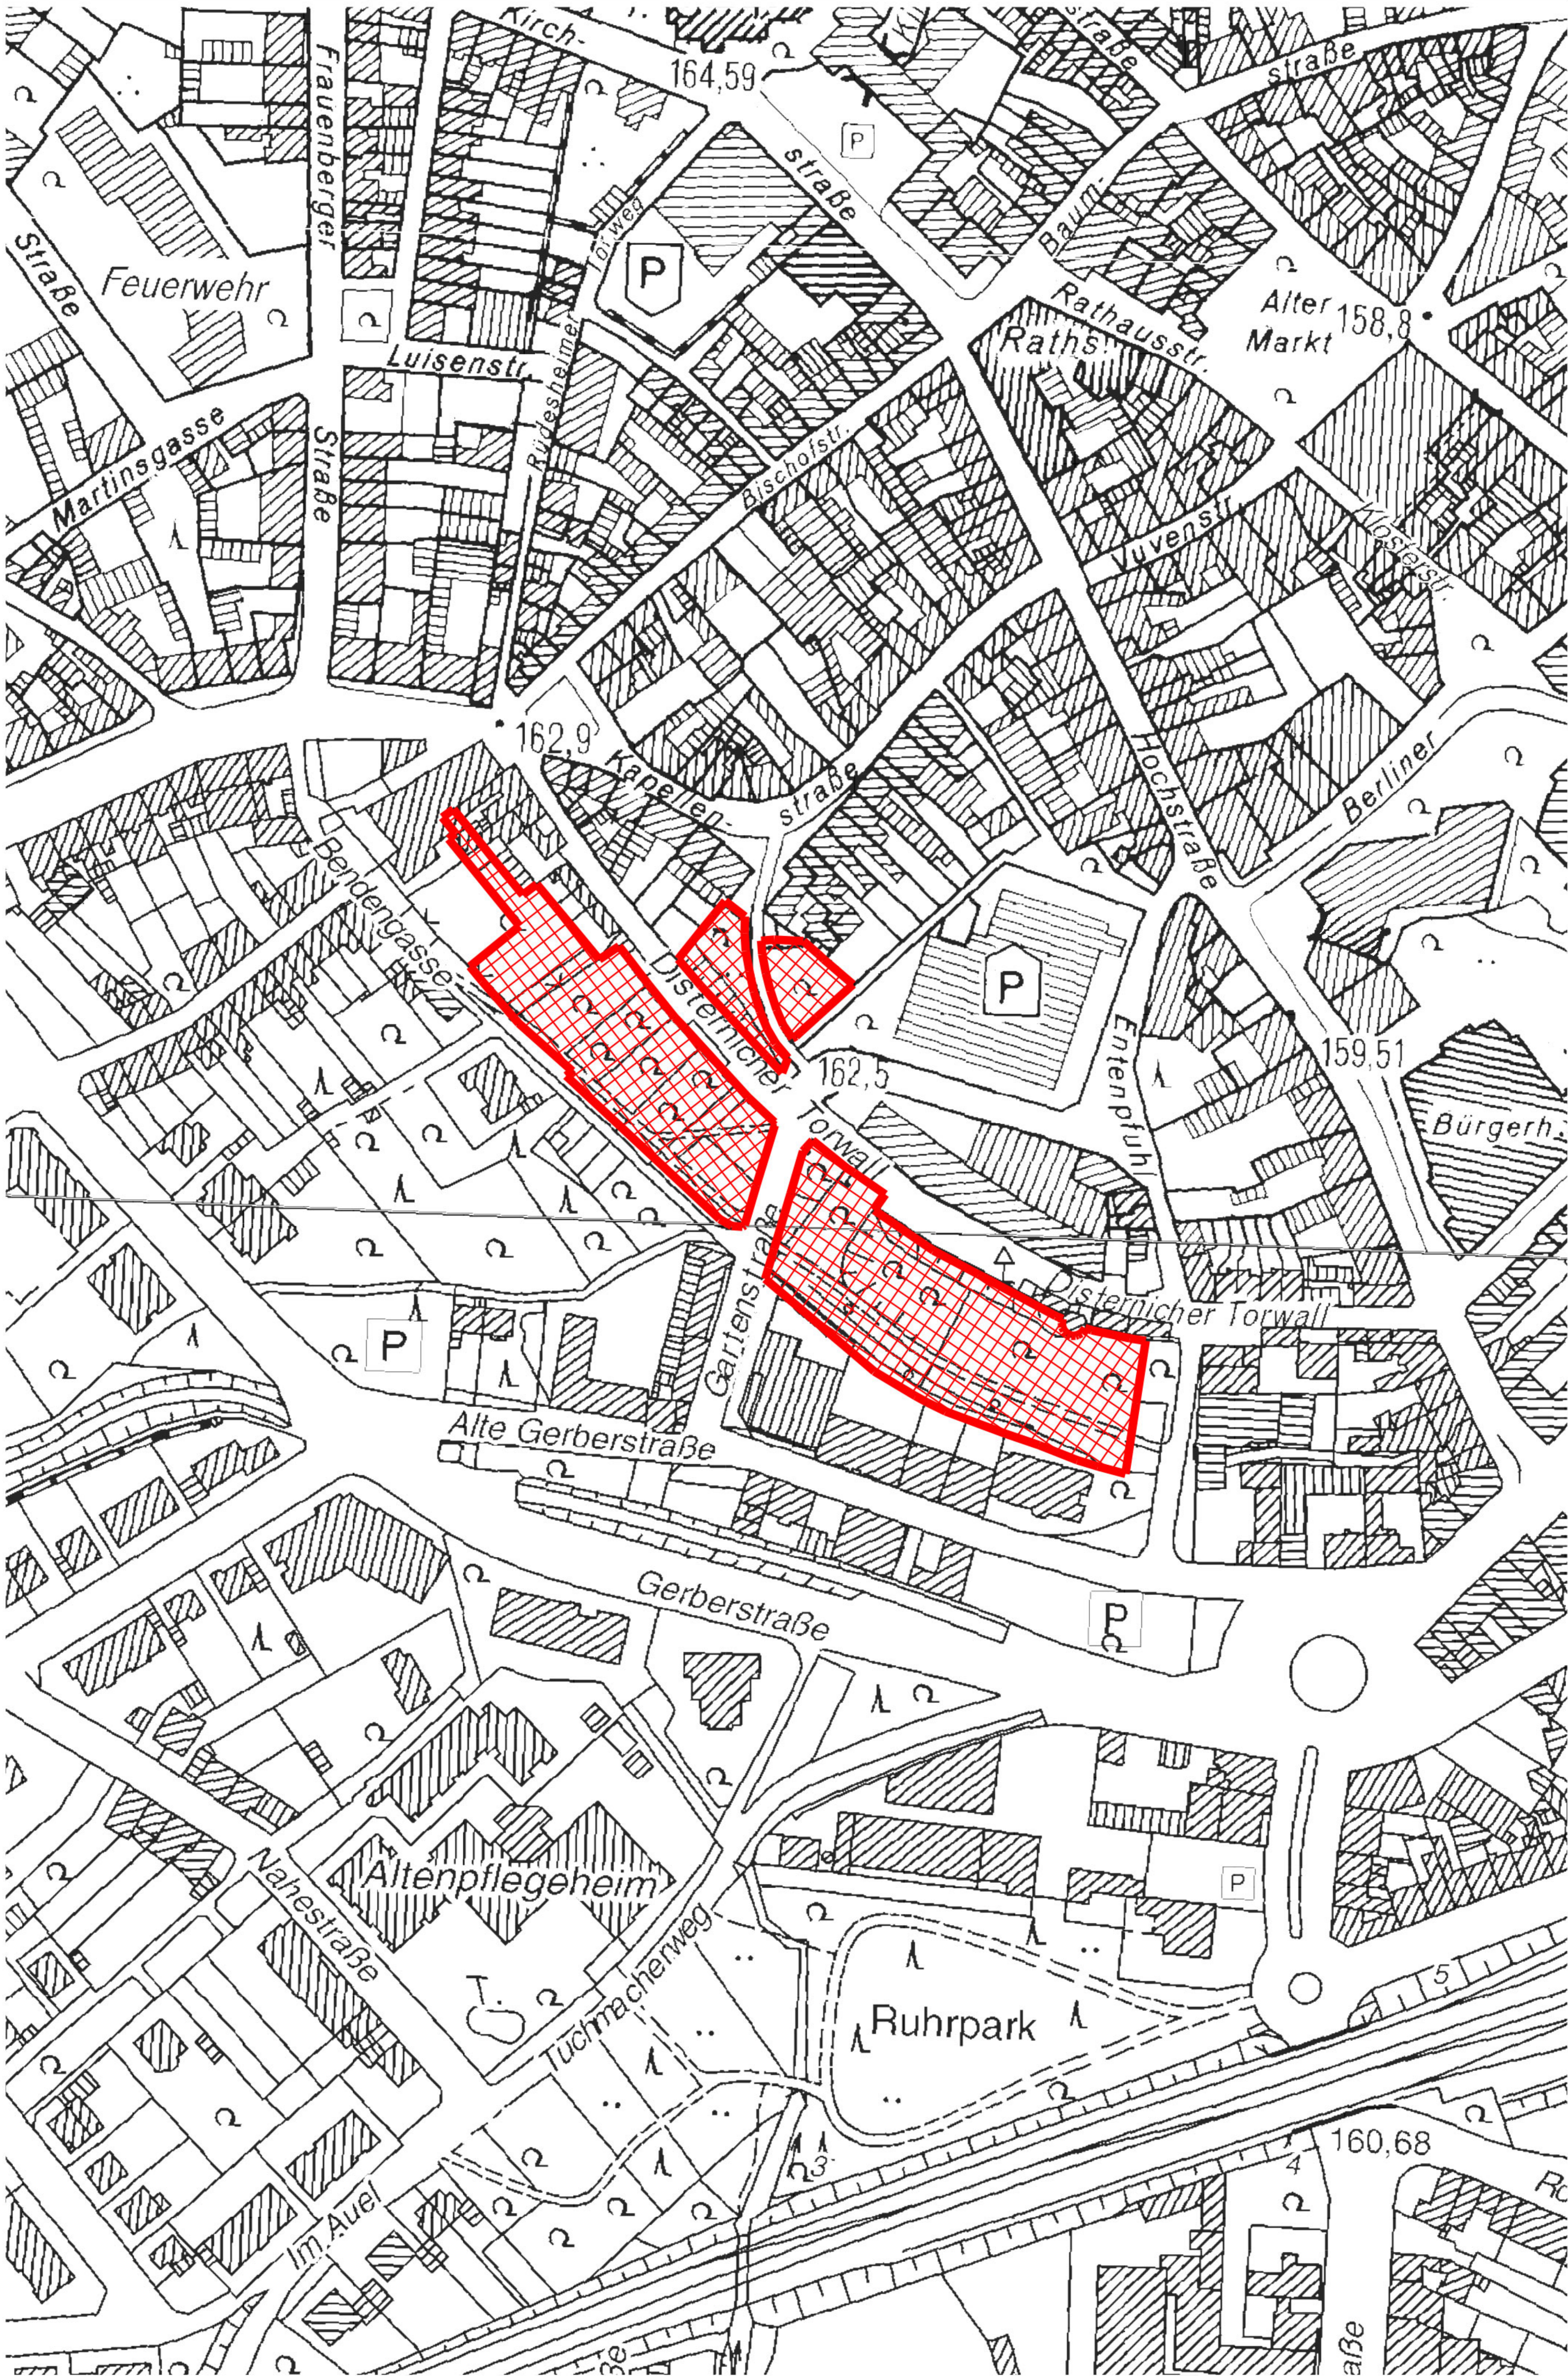

Stadt Euskirchen
Fachbereich 8
Tiefbau und Verkehr

Datum: 18.10.2019

Maßstab: 1:2500

Grünanlagen "Schillerpark" und "Mitbachau"

Grünanlage "Auelsburg"

Stadt Euskirchen
Fachbereich 8
Tiefbau und Verkehr

18.06.2019

Maßstab: 1:5000

Grünanlage "Klostergarten"

Grünfläche "Disternicher Torwall"

Grünfläche "Stadtwald"

Stadt Euskirchen
Fachbereich 8
Tiefbau und Verkehr

19.06.2019

Maßstab: 1:5000