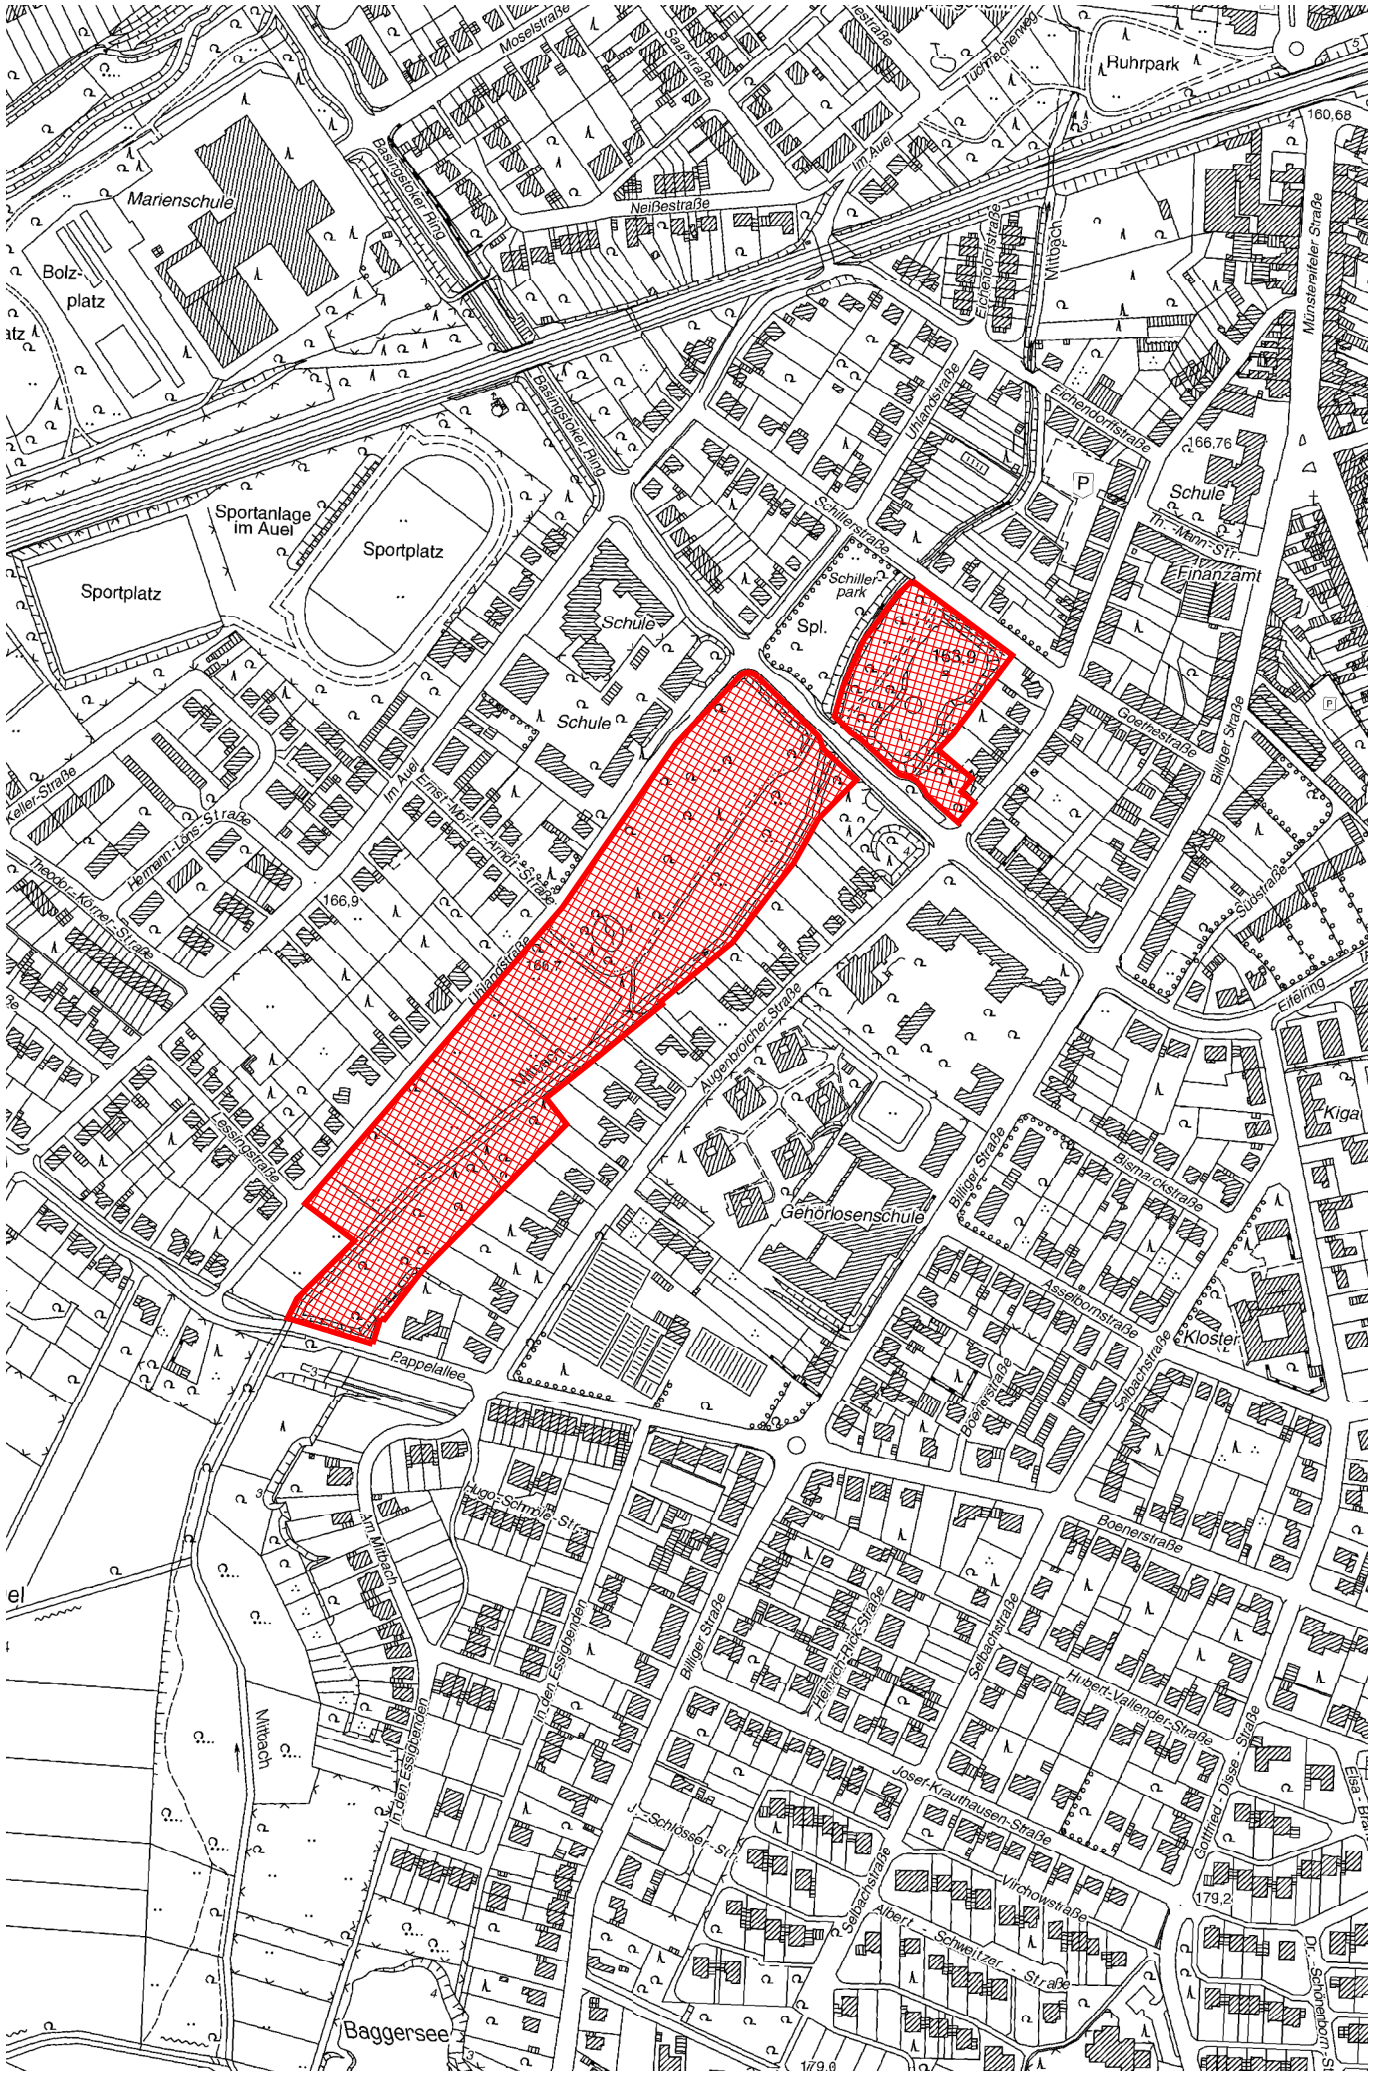

Stadt Euskirchen
Fachbereich 8
Tiefbau und Verkehr

Datum: 18.10.2019

Maßstab: 1:2500

Grünanlagen "Schillerpark" und "Mitbachau"

Grünanlage "Auelsburg"

Stadt Euskirchen
Fachbereich 8
Tiefbau und Verkehr

18.06.2019

Maßstab: 1:5000

Grünanlage "Klostergarten"

Grünfläche "Disternicher Torwall"

Grünfläche "Stadtwald"

Stadt Euskirchen
Fachbereich 8
Tiefbau und Verkehr

19.06.2019

Maßstab: 1:5000