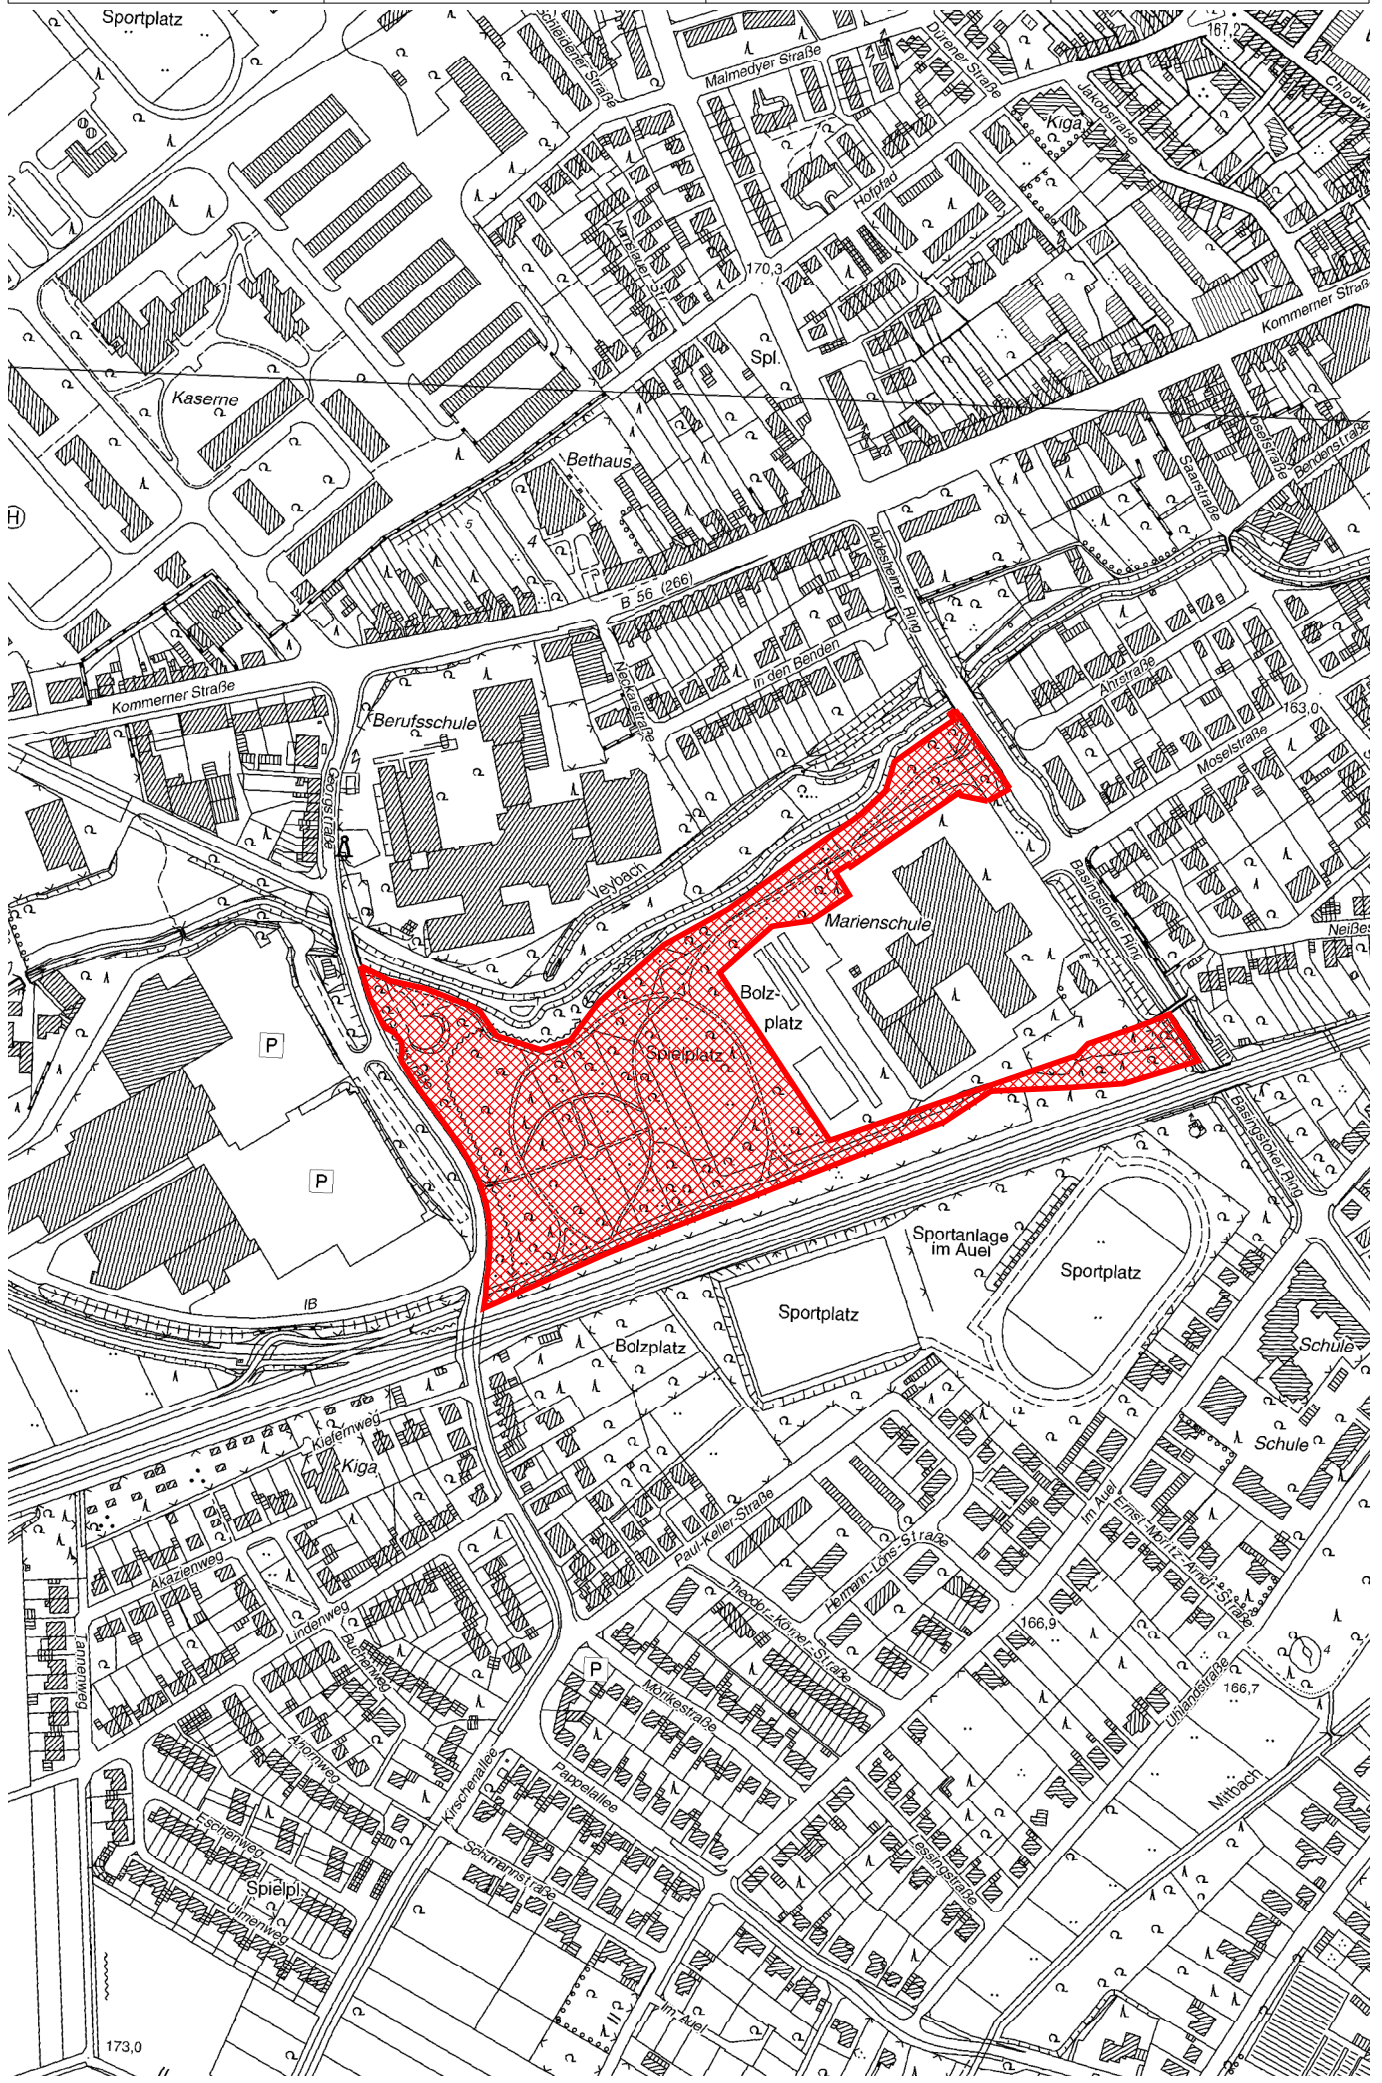

Stadt Euskirchen
Fachbereich 8
Tiefbau und Verkehr

Datum: 18.10.2019

Maßstab: 1:2500

Grünanlagen "Schillerpark" und "Mitbachau"

Grünanlage "Auelsburg"

Stadt Euskirchen
Fachbereich 8
Tiefbau und Verkehr

18.06.2019

Maßstab: 1:5000

Grünanlage "Klostergarten"

Grünfläche "Disternicher Torwall"

Grünfläche "Stadtwald"

Stadt Euskirchen
Fachbereich 8
Tiefbau und Verkehr

19.06.2019

Maßstab: 1:5000