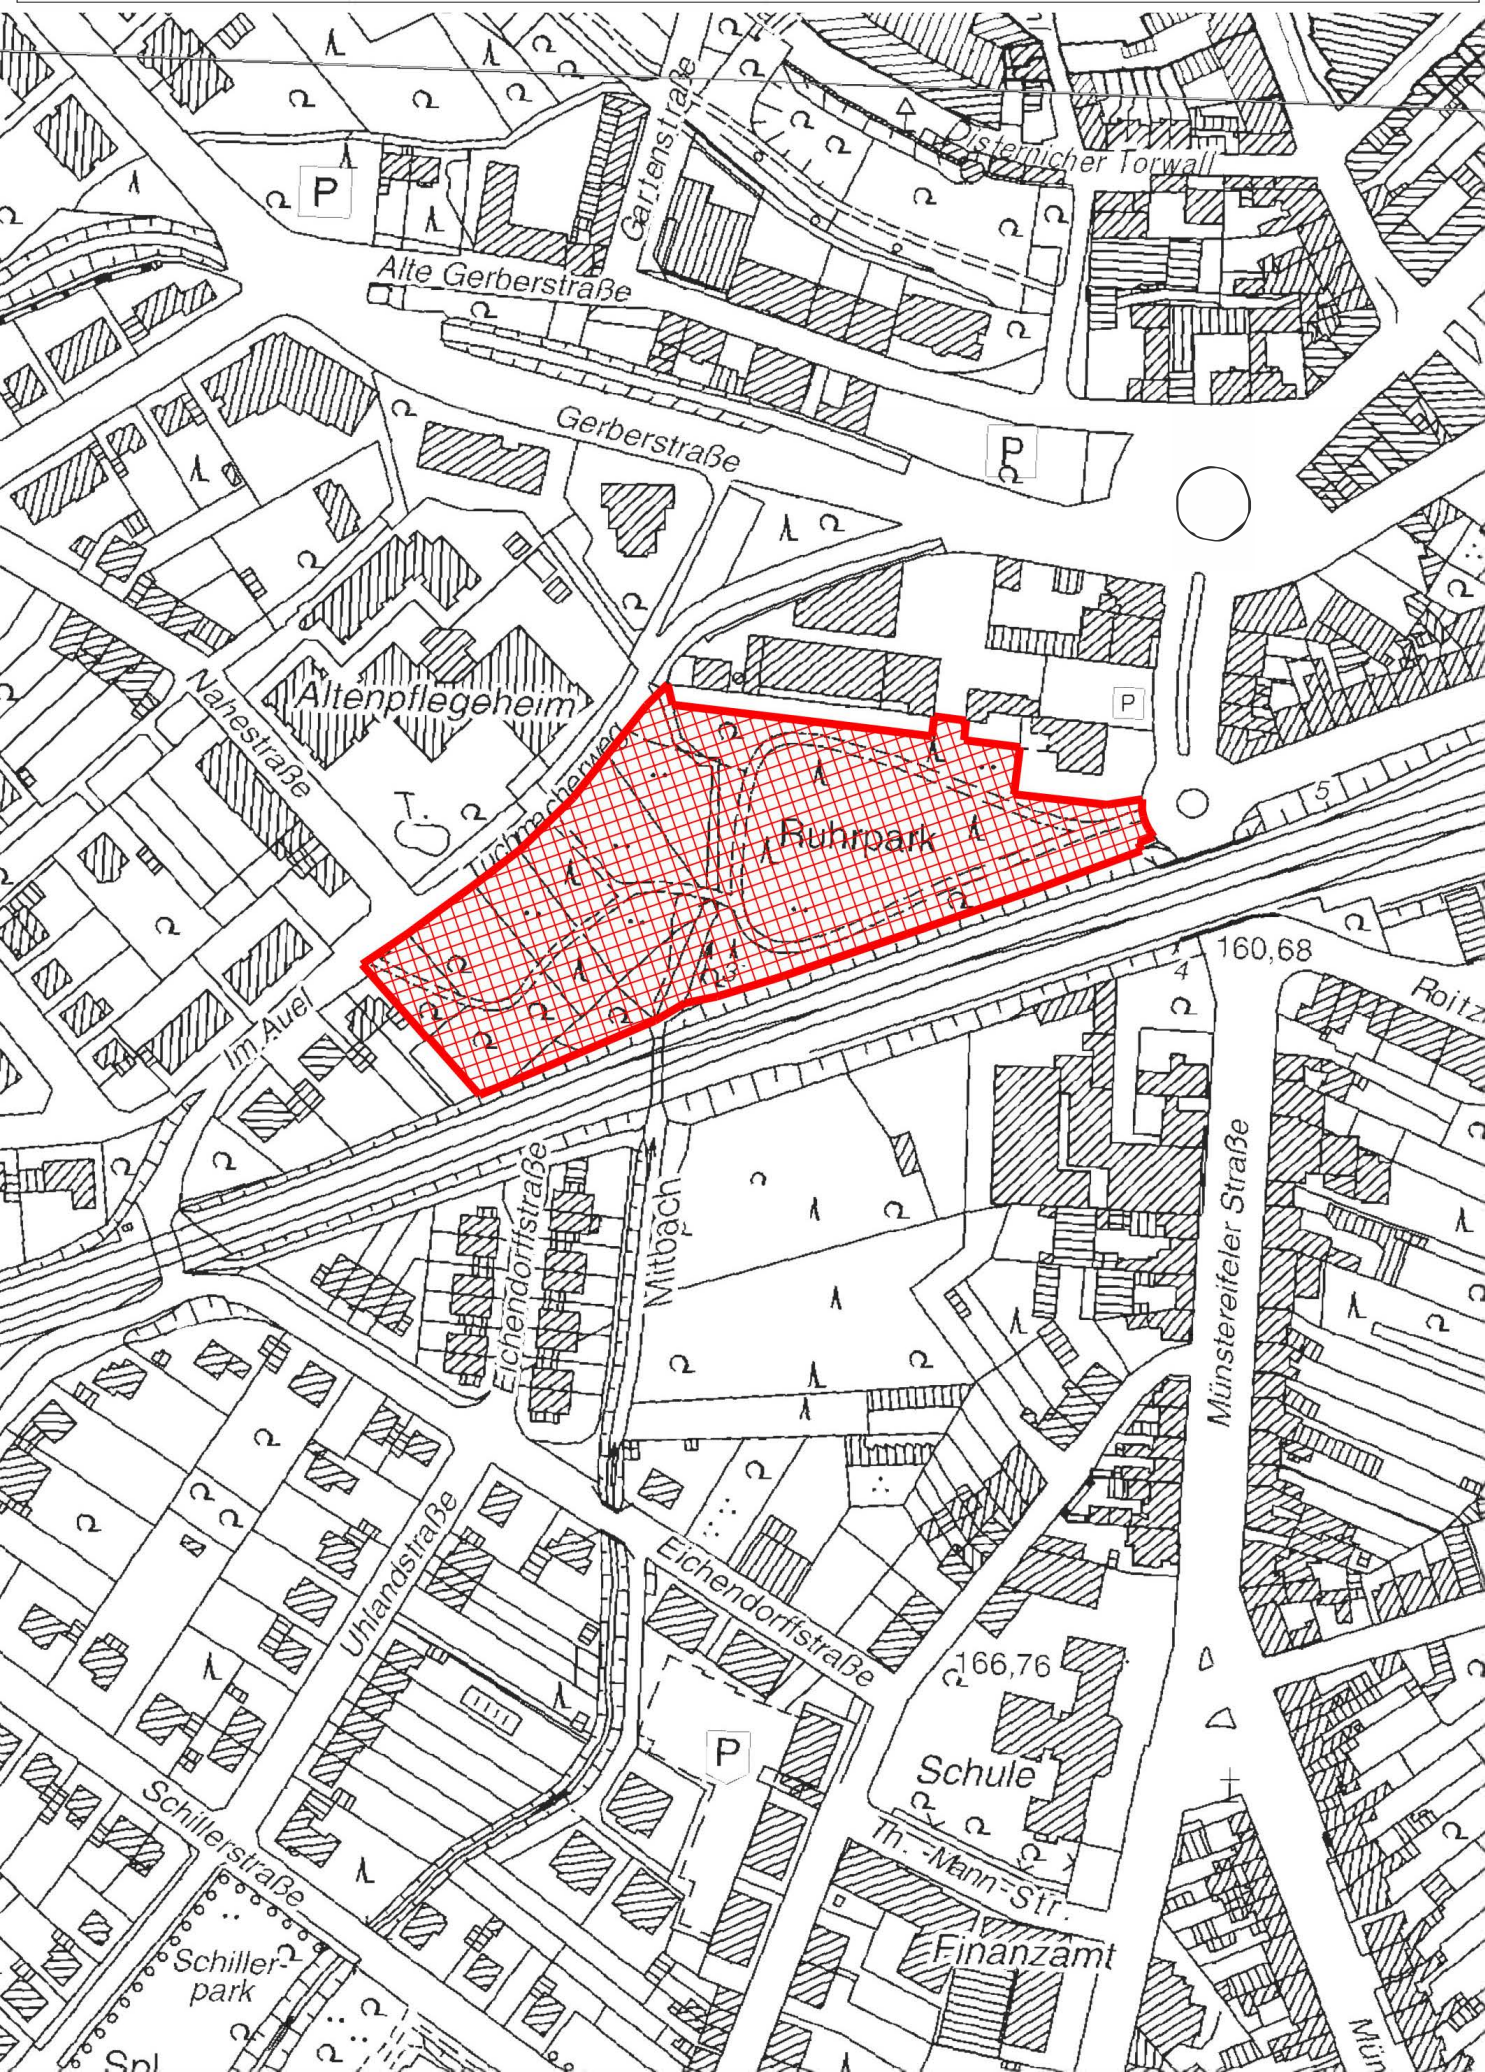

Stadt Euskirchen
Fachbereich 8
Tiefbau und Verkehr

Datum: 18.10.2019

Maßstab: 1:2500

Grünanlagen "Schillerpark" und "Mitbachau"

Grünanlage "Auelsburg"

Stadt Euskirchen
Fachbereich 8
Tiefbau und Verkehr

18.06.2019

Maßstab: 1:5000

Grünanlage "Klostergarten"

Grünfläche "Disternicher Torwall"

Grünfläche "Stadtwald"

Stadt Euskirchen
Fachbereich 8
Tiefbau und Verkehr

19.06.2019

Maßstab: 1:5000